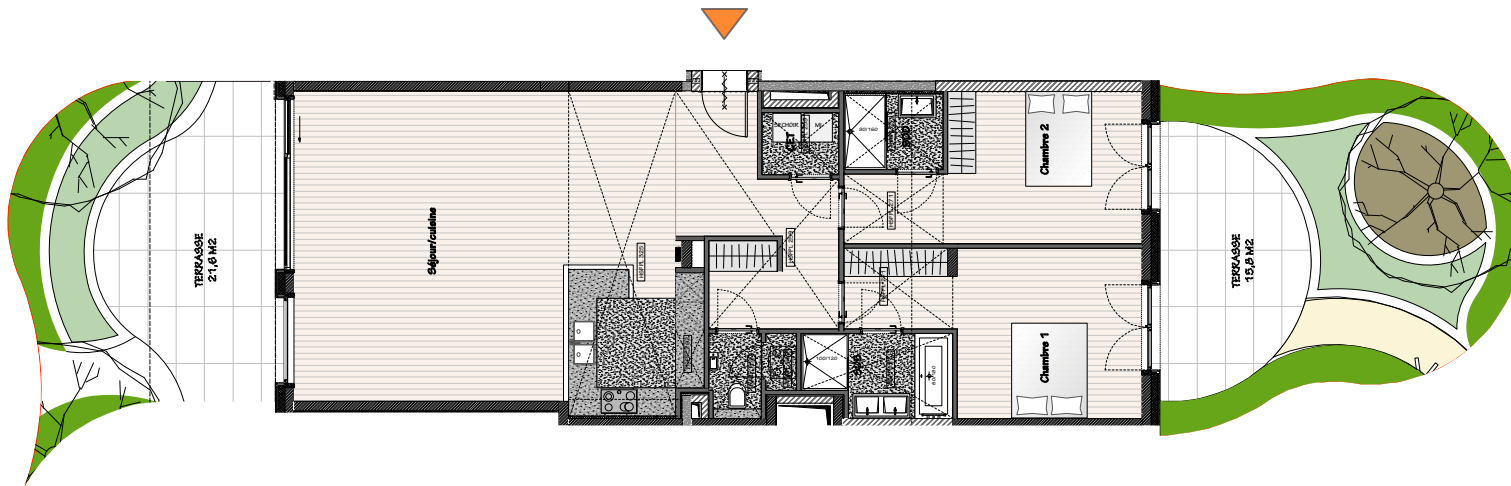

## RESIDENCE " SIRIUS "

### APPARTEMENT SIR 2-0.1

niveau 0

2 chambres / 2 slaapkamers

### SURFACE / OPPERVLAKTE :

Appartement : 134,6 M2

Terrasse / terras : 37,4 M2

Jardin / tuin : 45,9 M2